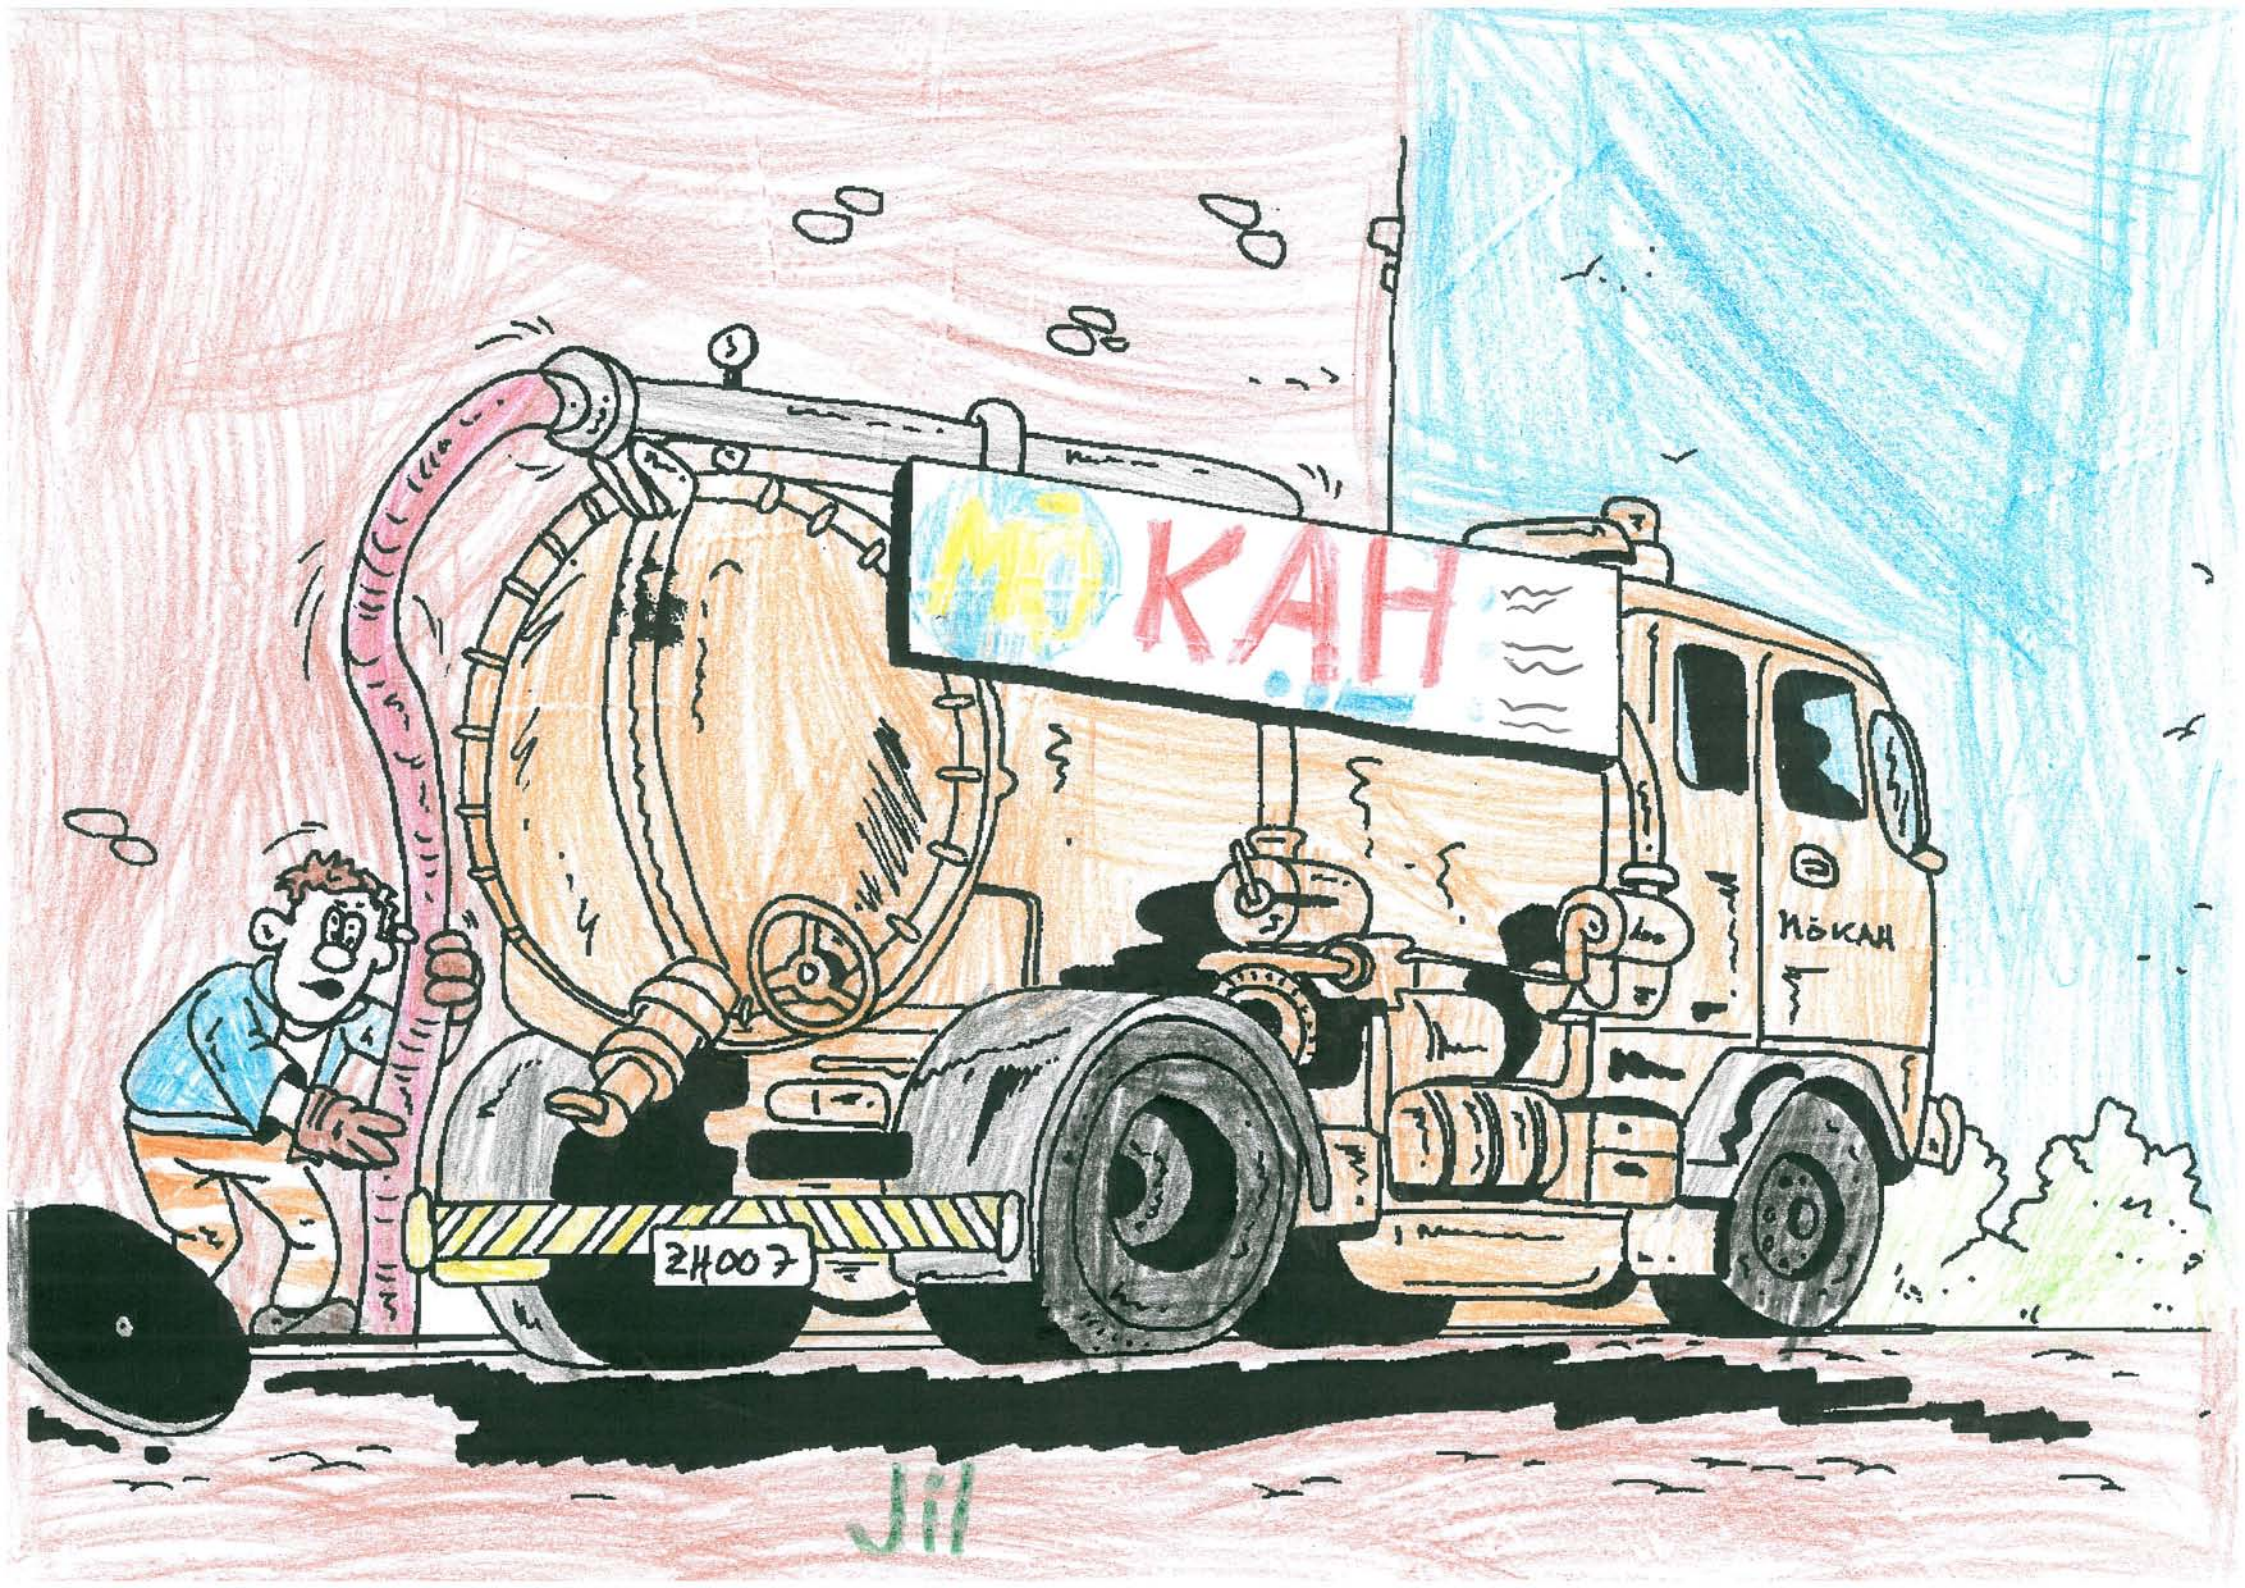

DARIO

205mive 2